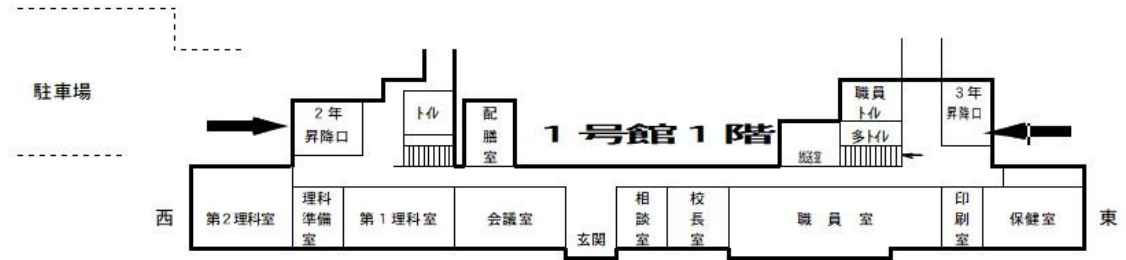

心の相談室 案内図

- 1号館の2学年、または3学年の昇降口からお入りください。
- 職員室に声をかけなくても結構です。直接東側(3学年昇降口側)の階段で3階までお上がりください。入口表示があります。