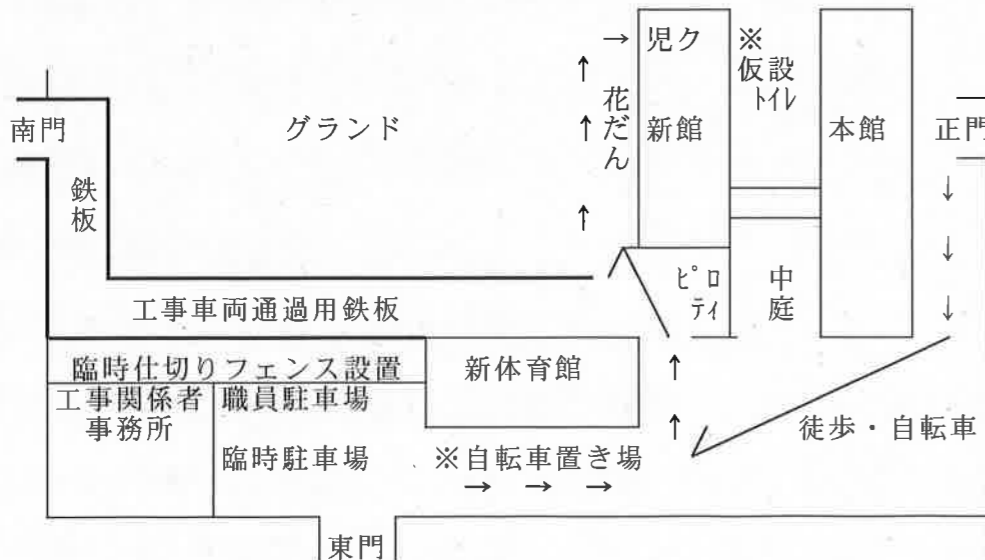

保護者の皆様へ

つくばみらい市立谷井田小学校長 廣瀬 茂

校舎改修工事に伴う入校方法・通学路等の変更について

向夏の候、保護者の皆様におかれましてはますますご清栄のこととお喜び申し上げます。さて表題の件につきまして、児童の安全を第一に考え下記の通り実施いたします。学校では児童に十分指導いたしますが、各ご家庭でもお子様にお話くださるようお願いいたします。何かとご不便をおかけしますが、ご理解ご協力のほどよろしくお願いいたします。

記

1. 夏休み中の学校敷地内への入校は禁止します。土日も同様とします。グラウンドに入っ
   て遊ぶことのないようご家庭でもお話しください。(児童クラブを除く)
2. 9月1日より全児童、登下校は**正門(職員室前)のみ**の使用とします。
   1. 南門(グラウンド側)は工事車両専用門となります。
      {7月19日～工期終了まで(終了時期は未定)}
   2. 東門(常陽銀行側)は職員・来客用・児童クラブ送迎用等の車専用門となります。
      {7月19日～工期終了まで(終了時期は未定)}
   3. 正門は徒歩、自転車、給食用トラック専用門となります。
      {7月19日～工期終了まで(終了時期は未定)}

※新通学路は裏面をご参照ください。

※臨時駐車場はスペースがありませんのでお車での来校は控えるようお願いします。
特に朝や下校時の校内への児童送迎はご遠慮ください。(児童クラブ送迎や保健室への児童のお迎えを除く。)

1. 児童クラブ送迎の仕方 {7月19日～工期終了まで(終了時期は未定)}
   1. 自家用車の場合
      1. 東門から入り臨時駐車場に駐車。
      2. 体育館裏から体育館玄関前階段、新館花壇下グラウンドを通り児童クラブ教室前へ徒歩移動。
      3. 児童クラブベランダから下ばきを持って入室し廊下の下駄箱に靴を入れる。
   2. 徒歩・自転車の場合
      1. 正門より入校。
      2. 新体裏に自転車を止め、その後は自家用車の場合と同じ。
   3. 児童クラブのトイレは新館裏手非常階段付近に仮設トイレが設置されます。こちらをご利用ください。

茨城県つくばみらい市谷井田周辺の地図